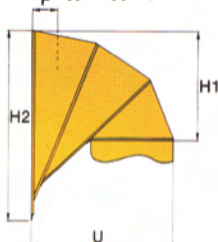

MÄTTUPPGIFTER (mm)

Typ trappad, modell 100

Typ rak, modell 200

H2	H1	U	F	H2	H1	U	F
900	362	600	135	1500	741	1100	174
1000	442	700	135	1600	845	1200	174
1100	526	800	135	1700	952	1300	174
1200	613	900	135	1800	1036	1400	174
1300	700	1000	135	1900	1190	1500	174