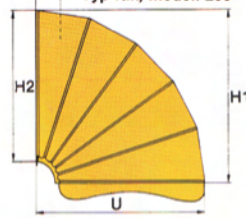

MÄTTUPPGIFTER (mm)

Typ trappad, modell 100

Typ rak, modell 200

H2	H1	U	F	H2	H1	U	F
900	362	600	135	1500	741	1100	174
1000	442	700	135	1600	845	1200	174
1100	526	800	135	1700	952	1300	174
1200	613	900	135	1800	1036	1400	174
1300	700	1000	135	1900	1190	1500	174