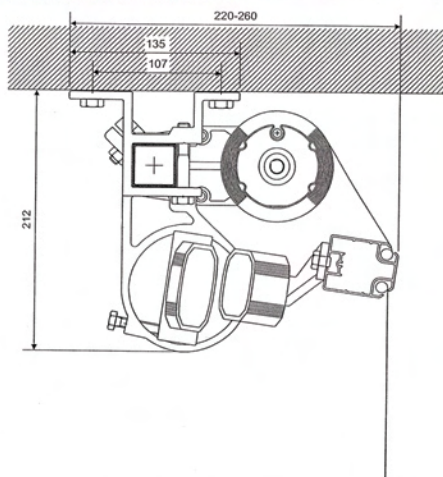

Armarna är kraftigt fjäderspända för bra duksträckning. Justerbara i höjddled. Montering: På vägg eller i takstol. Reglage: Vev eller motor.

Vi förbehåller oss rätten till Konstruktionsändringar.

Vår vävkollektion ger dig fantastiska möjligheter att välja den fönstermarkis som passar färgsättningen på din fasad. I vår utställning kan du prova, välja färg och få information om vilka valmöjligheter som finns.