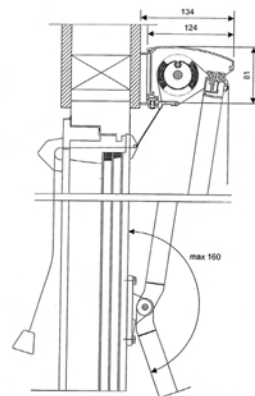

Solaro

Fönstermarkis

MaNi
SOLSKYDD
PRODUKTER AB

Solaro

Fönstermarkis

Markisens profiler tillverkas av strängsprutad eloxerad aluminium. I komponenterna ingår antingen varmförzinkad stålplåt, pressgjuten aluminium eller olika plaster speciellt utvalda för att klara de påfrestningar av sol, värme, kyla och vind som markisen dagligen utsätts för.